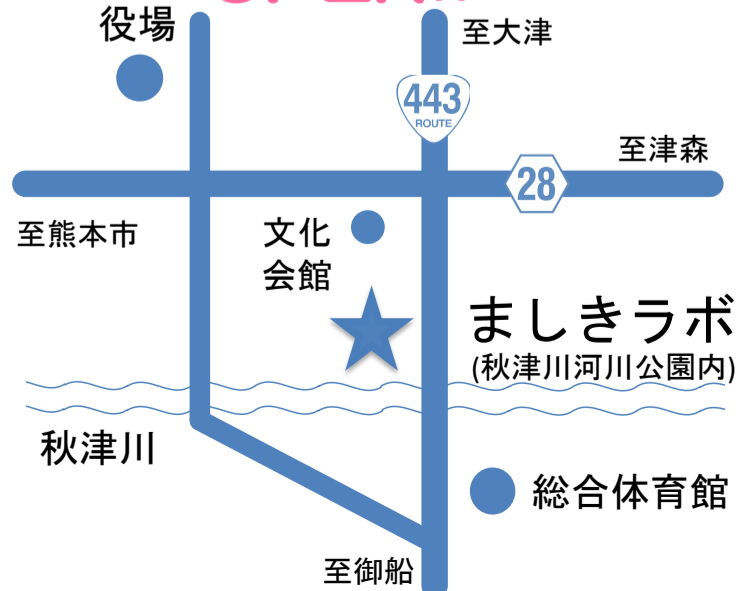

2年ぶりの開催となったジョギングフェアの運営のをボランティアで学生がお手伝いしました。

ましきラボのオープンラボは
毎週土曜 14時から17時まで

益城町 役場 **OPEN!!**

今後のオープンラボ滞在予定教員

6月10日	葛西・本間・内山	7月08日	星野・円山
6月17日	田中尚・田中智	7月15日	田中尚・鳥井
6月24日	星野・円山	7月22日	柿本・本間・内山
7月01日	竹内・佐藤	7月29日	藤見・田中智